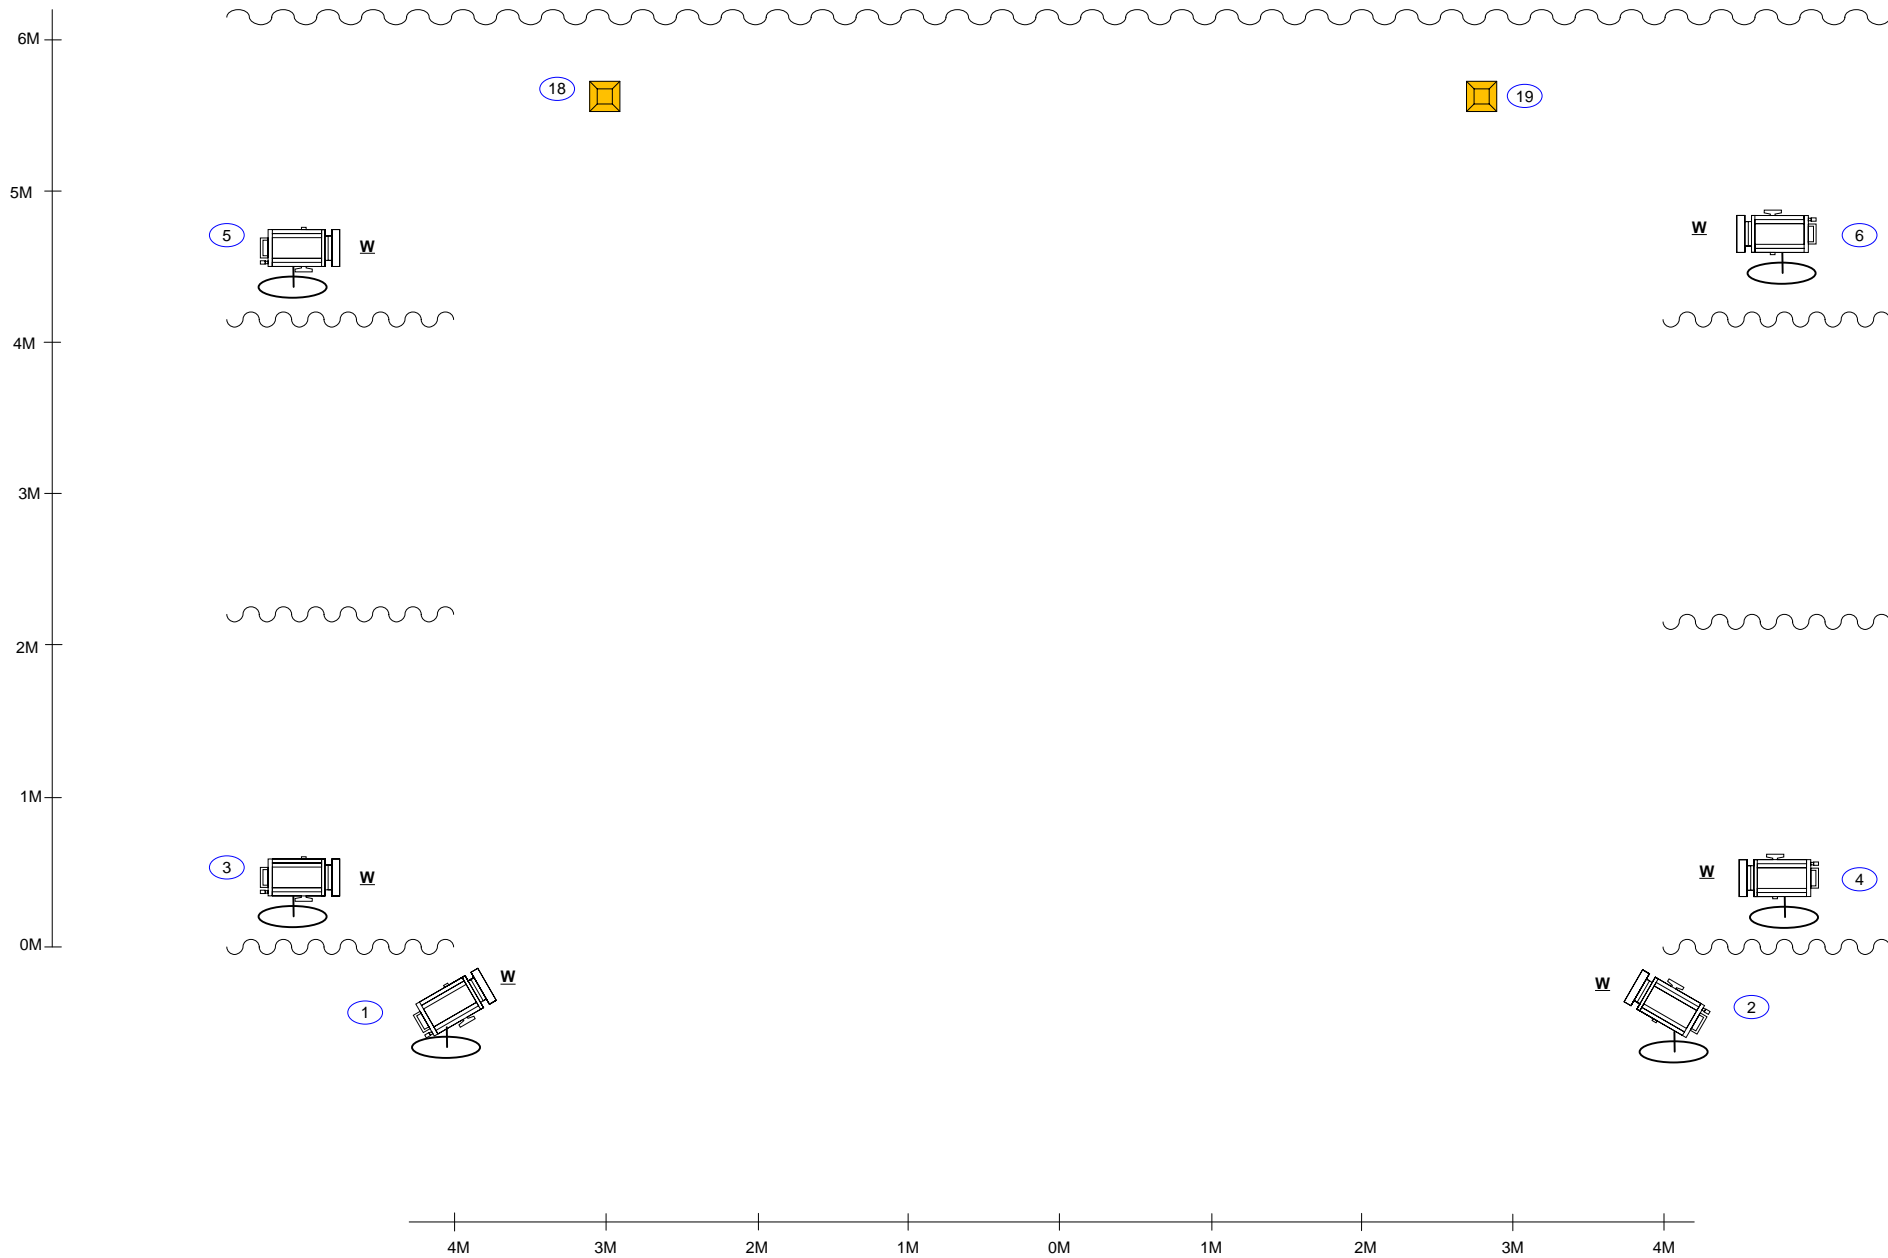

PLAN DE FEU: «DuoKami» **CIE:** La Ravi **Date:** 24/10/16 **COORDONNES:** Paco Galàn 0685405446

- **Mail:** pakson67@gmail.com **DESSIN:** Face+Grill - **N°DE PAGE:** 1/3 - **ECHELLE:** 1/50

Ville: Fontenay sous Bois (Créa) - **LIEU:** Théâtre des Roublots

Filtres Lee Filters	106	119	134	195	200	201	
Découpe 1000W				1		2	
PC 1000W	1	1	1		1		
Par 64							

Diffuseurs Rosco 119 pour tout les PC du Grill à lentille claire

Sources

Types

QT

Détails

Découpe 1000W type 613 sx